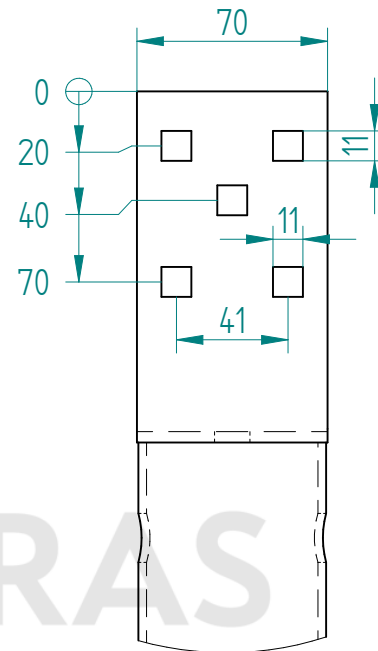

ARRAS
CONSTRUCTION FURNITURE

DETAIL A

Holding it together

		Nimetus:	
Materjal:	S235	Kruvivai	90x70x125 keeratav L = 1000
Joonestaja:	M.R	ART:	73934
Kontrollis:		Suurus	A4
Kuupäev:	21.10.2022	Stants:	-
 ARRAS CONSTRUCTION FURNITURE		Pinnakate:	HDG
	M	1:1	Kaal: