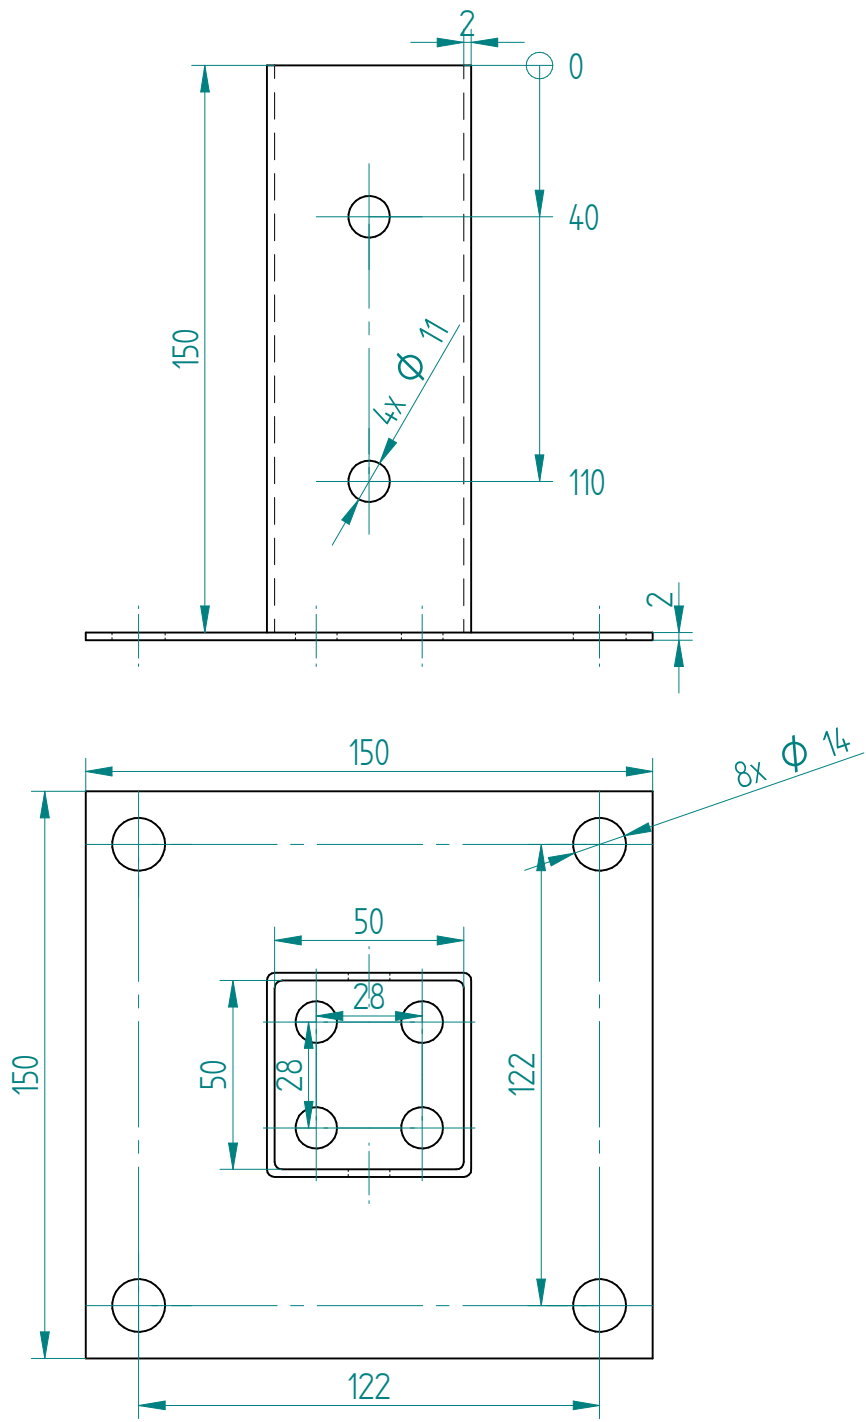

3.2/

		Nimetus: Postijalg 50x50 L=150 alusplaadiga	
Materjal:	S235	ART: 73801	
Joonestaja:	M.R		
Kontrollis:			
Kuupäev:	16.06.2021		
		Suurus	Stants: -
		A4	
		Pinnakate: HDG	
		Skaala: 1:1	Kaal: 0,820 kg